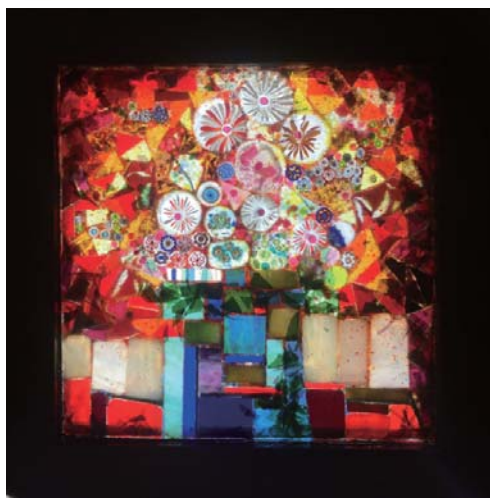

受講料: ¥22,000- (税別・材料費込)

講師: 高井 啓司 (アトリエミュージデ)

【参考作品】 作品部分 約20角

ガラスってとてもきれいですよね。小さなかけらも、いつか使うかも・・・でも場所とるなあ・・・なんてお悩みではないですか？是非この講座を受けてみて下さい！！端ガラス達がとっても素敵な作品になります！！

特製の木枠付。特殊な接着剤を使い透明感のあるモザイクです。是非つくり方を身に付けて、今後ご自身のガラスライフにお役立て下さい！