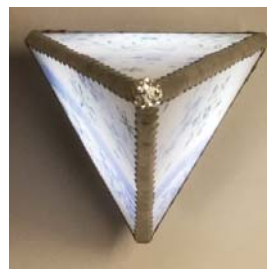

受講料： ¥19,000 - (税別・材料費込)

講師： 角田 文 (絵付け基礎科・専科講師)

作品サイズ
約
W10cm
H17.5cm
D9.5cm

絵付けをして三角すいのツリーをつくります。オパックガラスに絵付けすることにより幻想的な模様が映し出されます。LEDのコードレスのライト付です★雪の結晶のような細かい模様ですが、絵付けはじめての方も安心してご参加いただけます★★★

素敵なツリーをつくってクリスマスを楽しみましょう♪