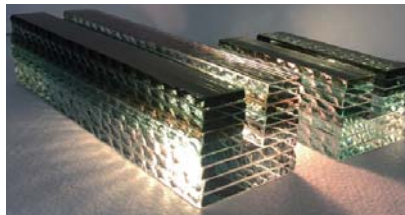

♥ 8月開講特別講座のお知らせ ♥

お問い合わせ、お申し込みはこちらまでお気軽にご連絡下さいませ♪

→→→ TEL 03-3406-6742

グラデーシヨンの積層！

積層パネル立て 2日間特別講座

8月27日(日)・28日(月)

AM10:30～PM4:30 (お昼休憩1H)

初心者大歓迎

定員6名

受講料： ¥30,000— (税別・材料費込)

講師： 小田切 篤史 (土曜日普通科講師)

作品サイズ

大(→左)

W 4.5cm

H 20cm

D 6cm

溝 W 2.8cm

D 1.3cm

小(→右)

W 4.2cm

H 10cm

D 6cm

溝 W 2.5cm

D 1.3cm

グレイ・ブラウン・グリーン・フロート・高透過のガラスを合わせて積層のパネルたてを大・小、計2つ制作します。一番左の写真のように立てて挟んでも、真ん中下の写真のように横にして上に作品をはさんでも使えます！！グラデーシヨンがとてもきれいでそのままオブジェとして飾っても素敵です☆