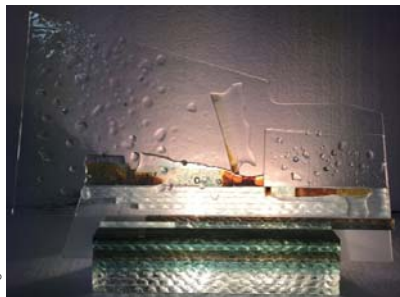

♥ 8月開講特別講座のお知らせ ♥

お問い合わせ、お申し込みはこちらまでお気軽にご連絡下さいませ♪

→→→ TEL 03-3406-6742

グラデーシヨンの積層！

積層パネル立て 2日間特別講座

8月27日(日)・28日(月)

AM10:30～PM4:30 (お昼休憩1H)

初心者大歓迎

定員6名

受講料： ¥30,000— (税別・材料費込)

講師： 小田切 篤史 (土曜日普通科講師)

作品サイズ

大(→左)

W 4.5cm

H 20cm

D 6cm

溝 W 2.8cm

D 1.3cm

小(→右)

W 4.2cm

H 10cm

D 6cm

溝 W 2.5cm

D 1.3cm

グレイ・ブラウン・グリーン・フロート・高透過のガラスを合わせて積層のパネルたてを大・小、計2つ制作します。一番左の写真のように立てて挟んでも、真ん中下の写真のように横にして上に作品をはさんでも使えます！！グラデーシヨンがとてもきれいでそのままオブジェとして飾っても素敵です☆