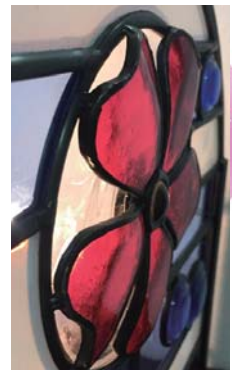

定員6名

ガラスカット経験者対象 鉛線初心者大歓迎

受講料: ¥34,000- (税別・材料費込)

講師: 湯沢 和枝 (第1・3水曜日普通科講師)

【参考作品】

※パネルたては付属しません。

作品サイズ W38cm × H26cm (一番高いところ) × D15cm

アンティークのピンクのガラスをスランピングしてお花をつくり、クリアのロンデルの上に重ねます。立体感のあるグラデーションのジュエルも作ります。エメラルドのロンデルと下部のフリーモントのガラスもきれいな立体感のあるパネルです。